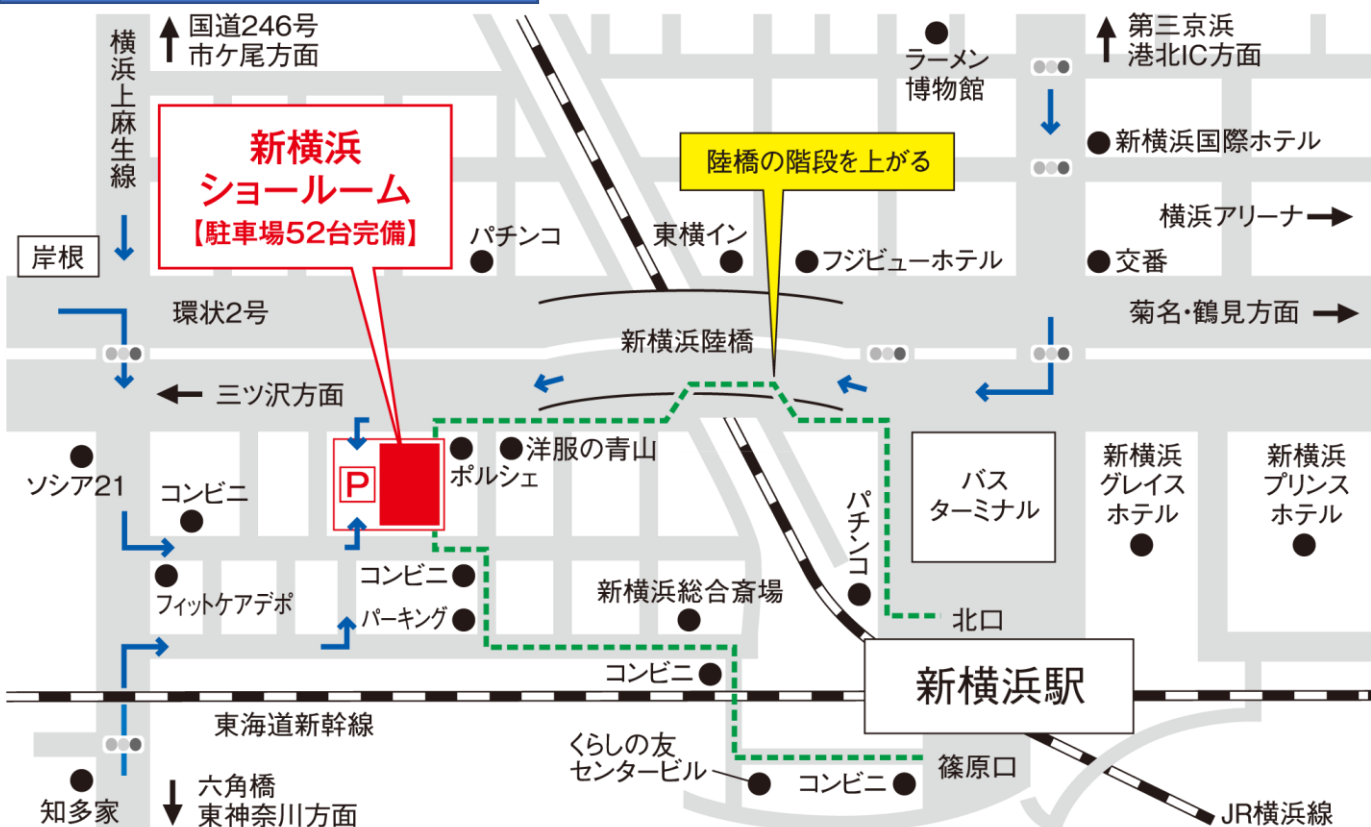

# カリモク家具 ご優待フェア招待状

【フェア主催】

**カリモク家具**  
岩井・土浦・守谷

ソメイユ  
眠りの専門店  
*Sommeil*  
新宿・銀座・横浜・大宮・流山

**ご来館受け付けの際にこちらを必ずご提示ください！**

パソコンの方はプリントアウトしてお持ちください。

スマホ・タブレットの方はスクリーンショットしてお持ちください。

●お名前： \_\_\_\_\_

●ご住所： \_\_\_\_\_

●お電話番号： \_\_\_\_\_

カリモク新横浜ショールーム  
神奈川県横浜市港北区新横浜1-12-6  
TEL:045-470-0111

※新横浜駅から徒歩で来られる場合は  
篠原口からのルートが高低差なくお勧めです。

営業時間: 10時～18時(17時30分までにご入館ください)

休館日: 水曜日(祝日は営業)

無料駐車場有り(37台)

**フェアに関するお問い合わせ(予約変更等)**