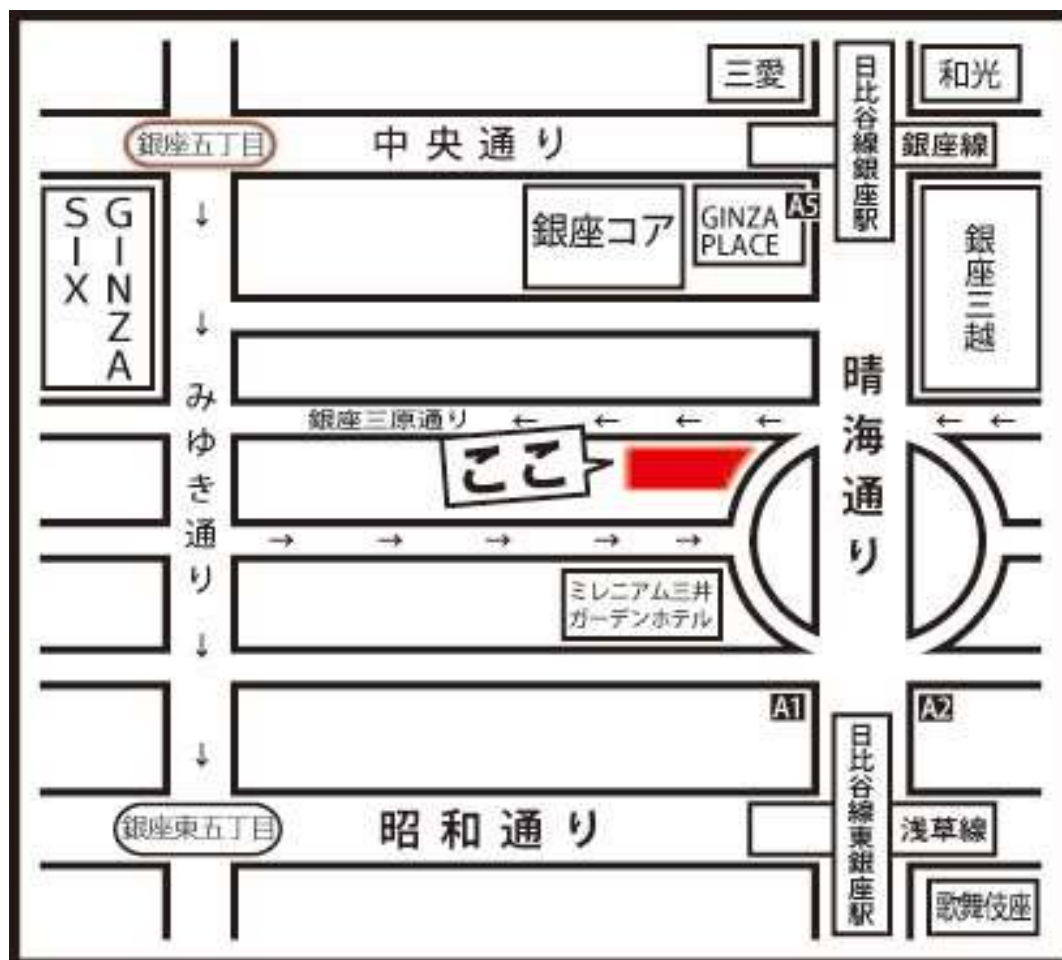

【フェア主催】

ソメイユ
眠りの専門店
Sommeil
新宿・銀座・横浜・大宮・流山

ご来館受け付けの際にこちらを必ずご提示ください！

パソコンの方はプリントアウトしてお持ちください。

スマホ・タブレットの方はスクリーンショットしてお持ちください。

任意

●お名前： _____

●ご住所： _____

●お電話番号： _____

ソメイユ銀座ショールーム

東京都中央区銀座5-10-1

赤レンガのプリンスビル5階・6階

営業時間：10時～19時

休館日：水曜日（祝日は営業）

フェアに関するお問い合わせ（予約変更等）

TEL：03-6274-6235