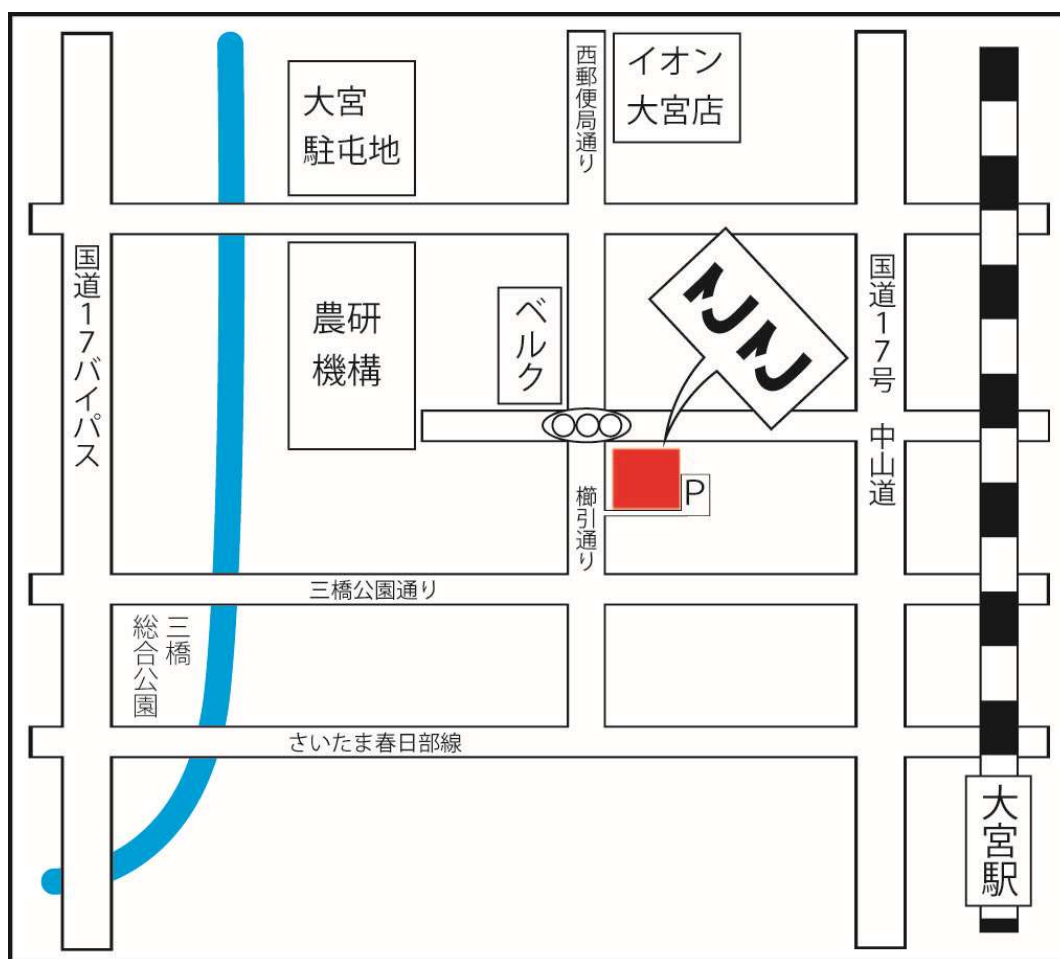

【フェア主催】

ソメイユ
眠りの専門店
Sommeil
新宿・銀座・横浜・大宮・流山

ご来館受け付けの際にこちらを必ずご提示ください！

パソコンの方はプリントアウトしてお持ちください。

スマホ・タブレットの方はスクリーンショットしてお持ちください。

任意

●お名前： _____

●ご住所： _____

●お電話番号： _____

ソメイユさいたまショールーム

埼玉県さいたま市大宮区榎引町

1-824-1

営業時間：10時～19時

休館日：水曜日・木曜日（祝日は営業）

フェアに関するお問い合わせ（予約変更等）

TEL：048-651-6232