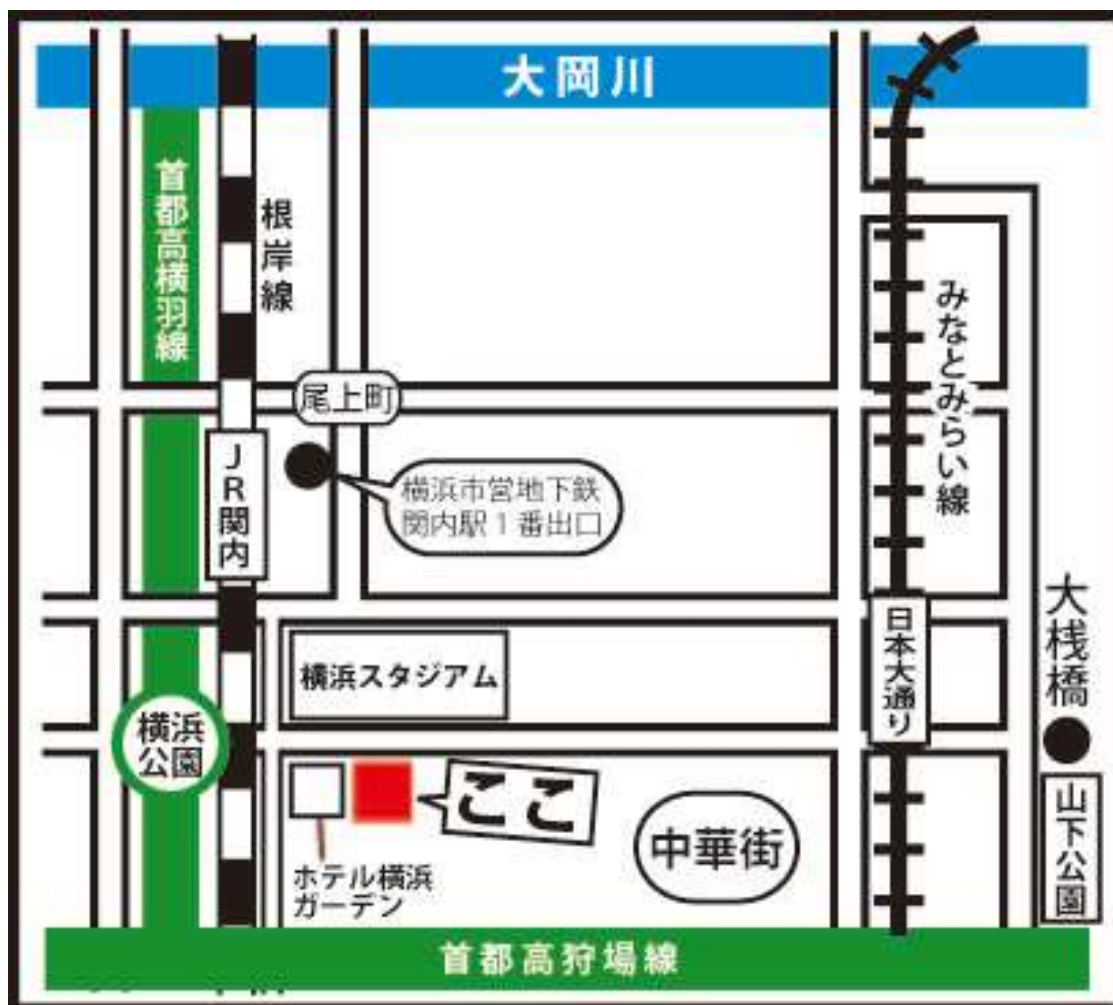

【フェア主催】

ソメイユ
眠りの専門店
Sommeil
新宿・銀座・横浜・大宮・流山

ご来館受け付けの際にこちらを必ずご提示ください！

パソコンの方はプリントアウトしてお持ちください。

スマホ・タブレットの方はスクリーンショットしてお持ちください。

任意

●お名前： _____

●ご住所： _____

●お電話番号： _____

ソメイユ横浜ショールーム

神奈川県横浜市中区山下町252

グランベル横浜ビル4階

営業時間：10時～19時

休館日：水曜日（祝日は営業）

近くのコインパーキングをご利用ください

フェアに関するお問い合わせ（予約変更等）